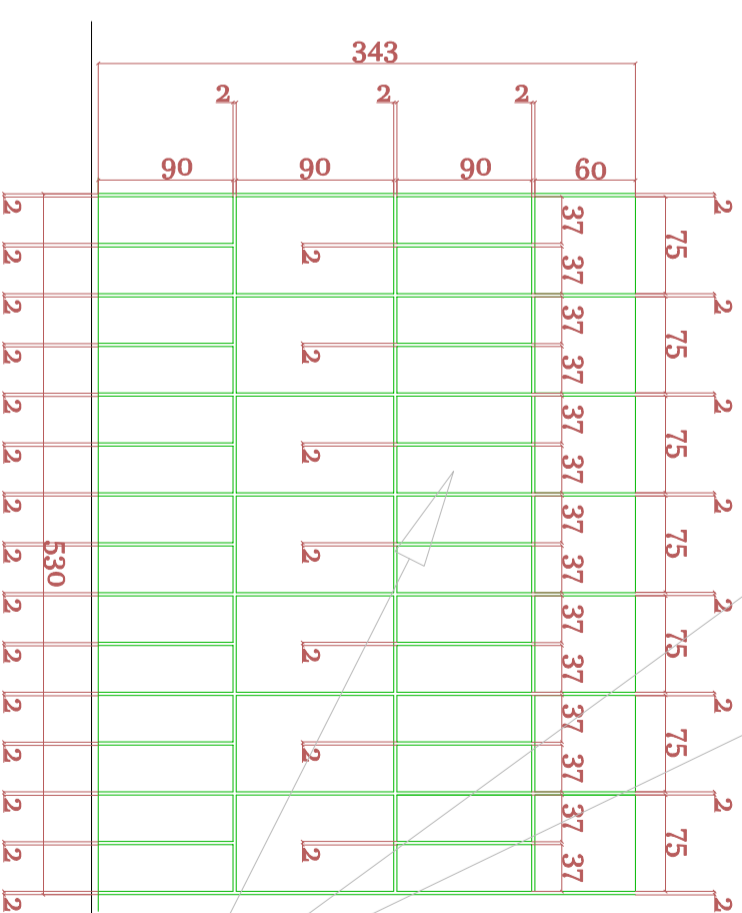

Korpus: Ağ laminat . Üst

mdf+boya(ral:6012:)

Mebel Panno  
Üzleme

**Estet design Group**  
Az 1000, Bakı, Azərbaycan  
Sənəd Yığımı 8 . 1  
+ 994 498 56 16  
+ 994 50 209 44 64  
rabiebr@imov@idomail.com