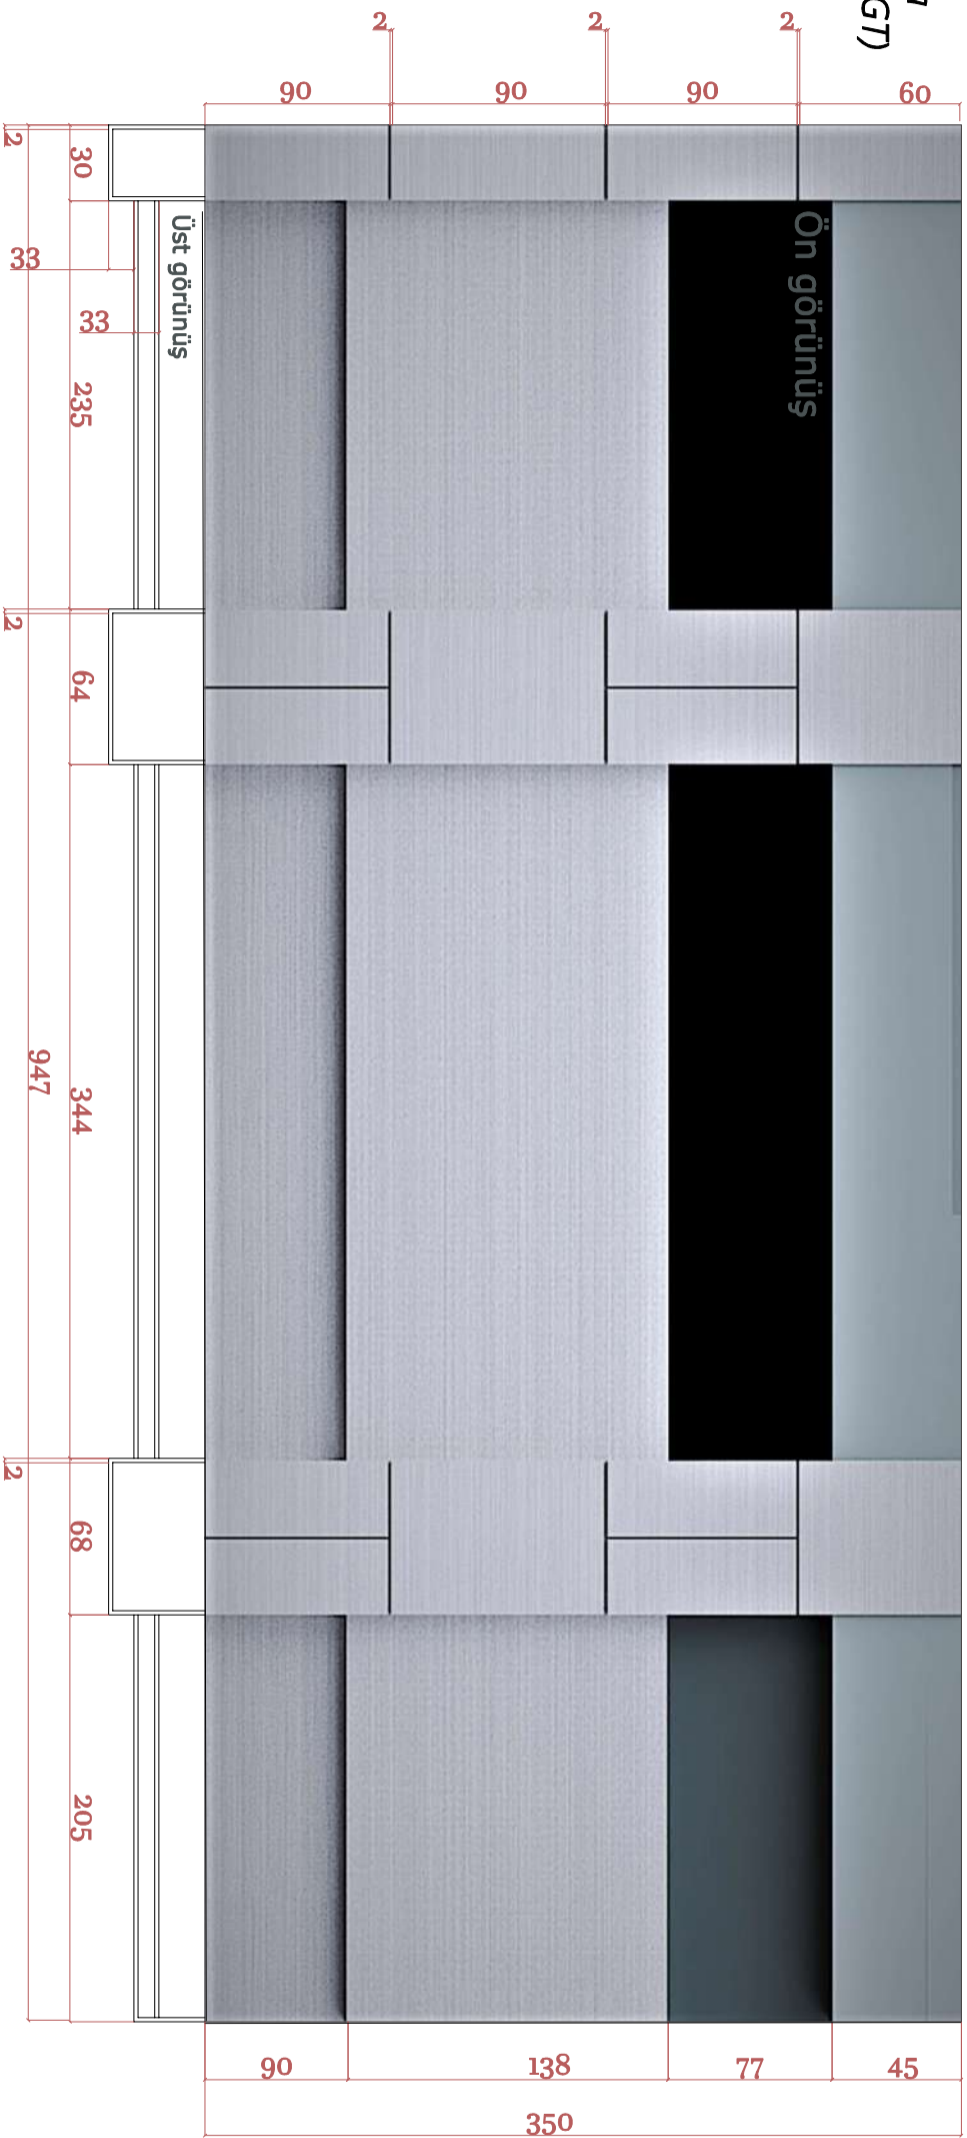

Mebel kaplama
(Bianco lam. AGT)

Estet design Group
Az 10000, Bakı, Azərbaycan
Səməd Vurğun 8 - 1
+994 498 66 16
+994 50 209 44 64
info@designgroup.az

Mebel kaplama
Birinci Qatı

Rabitəbank .....
Səbail Filialı

Dizayn Projekt

müəllif
Sifarişçi

M-1:1
Tarix: 21.03.2023