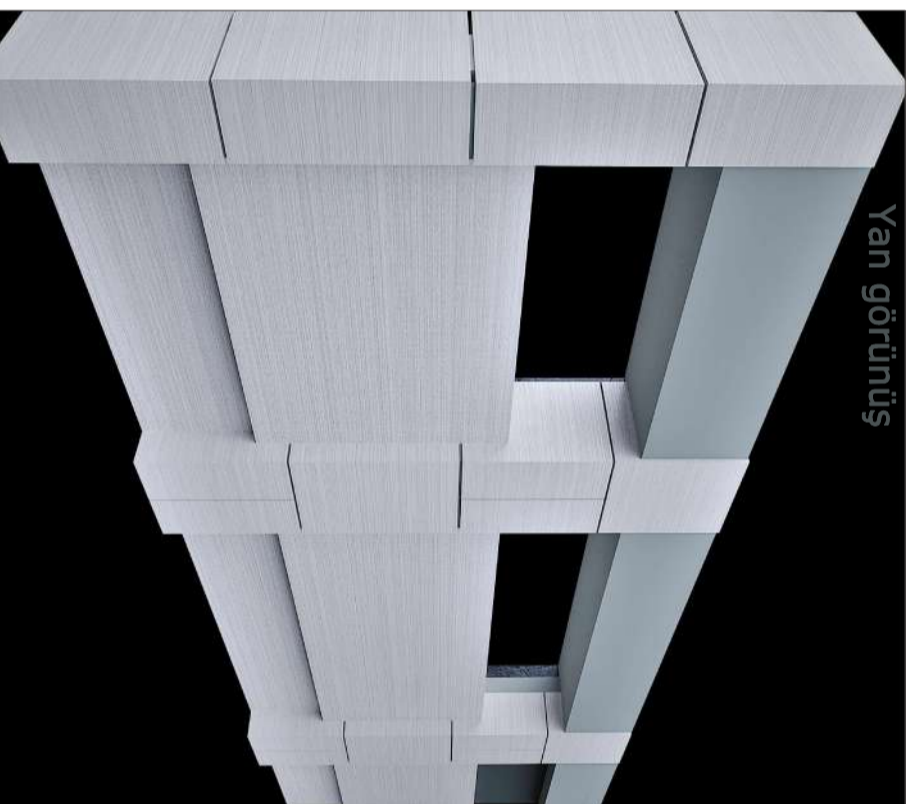

Yan görünüş