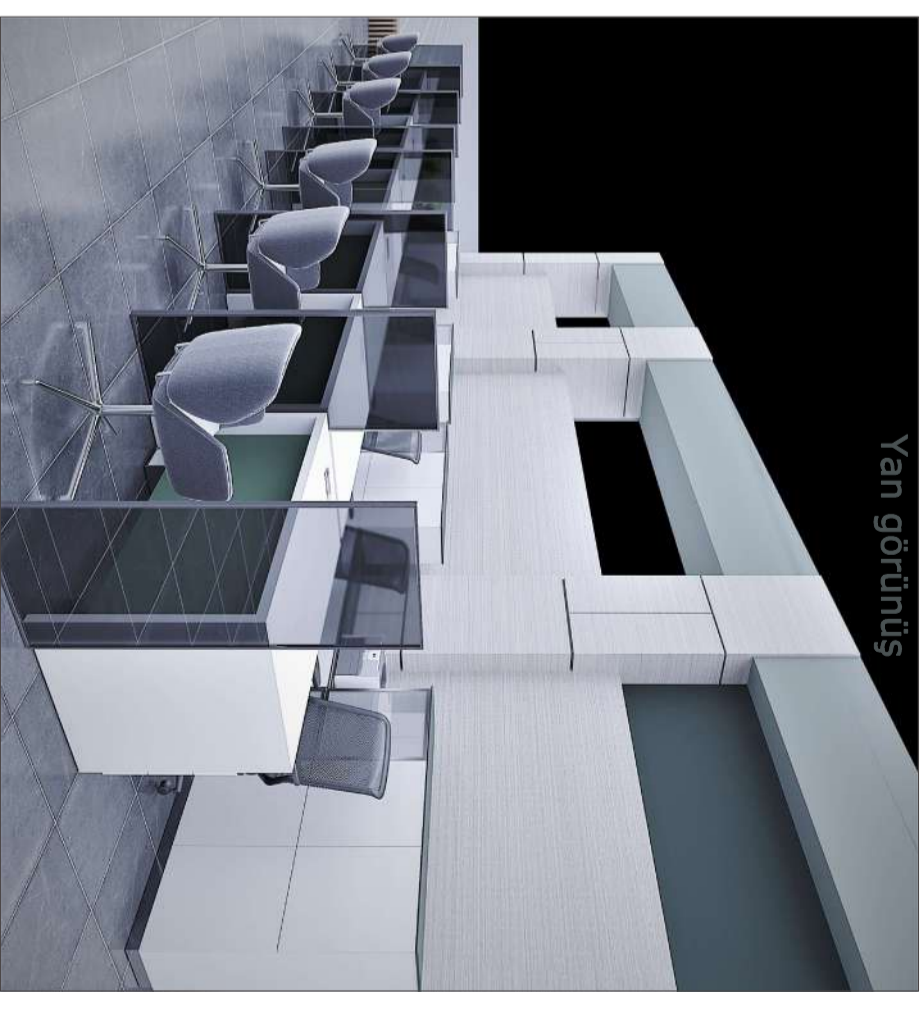

Yan görünüş