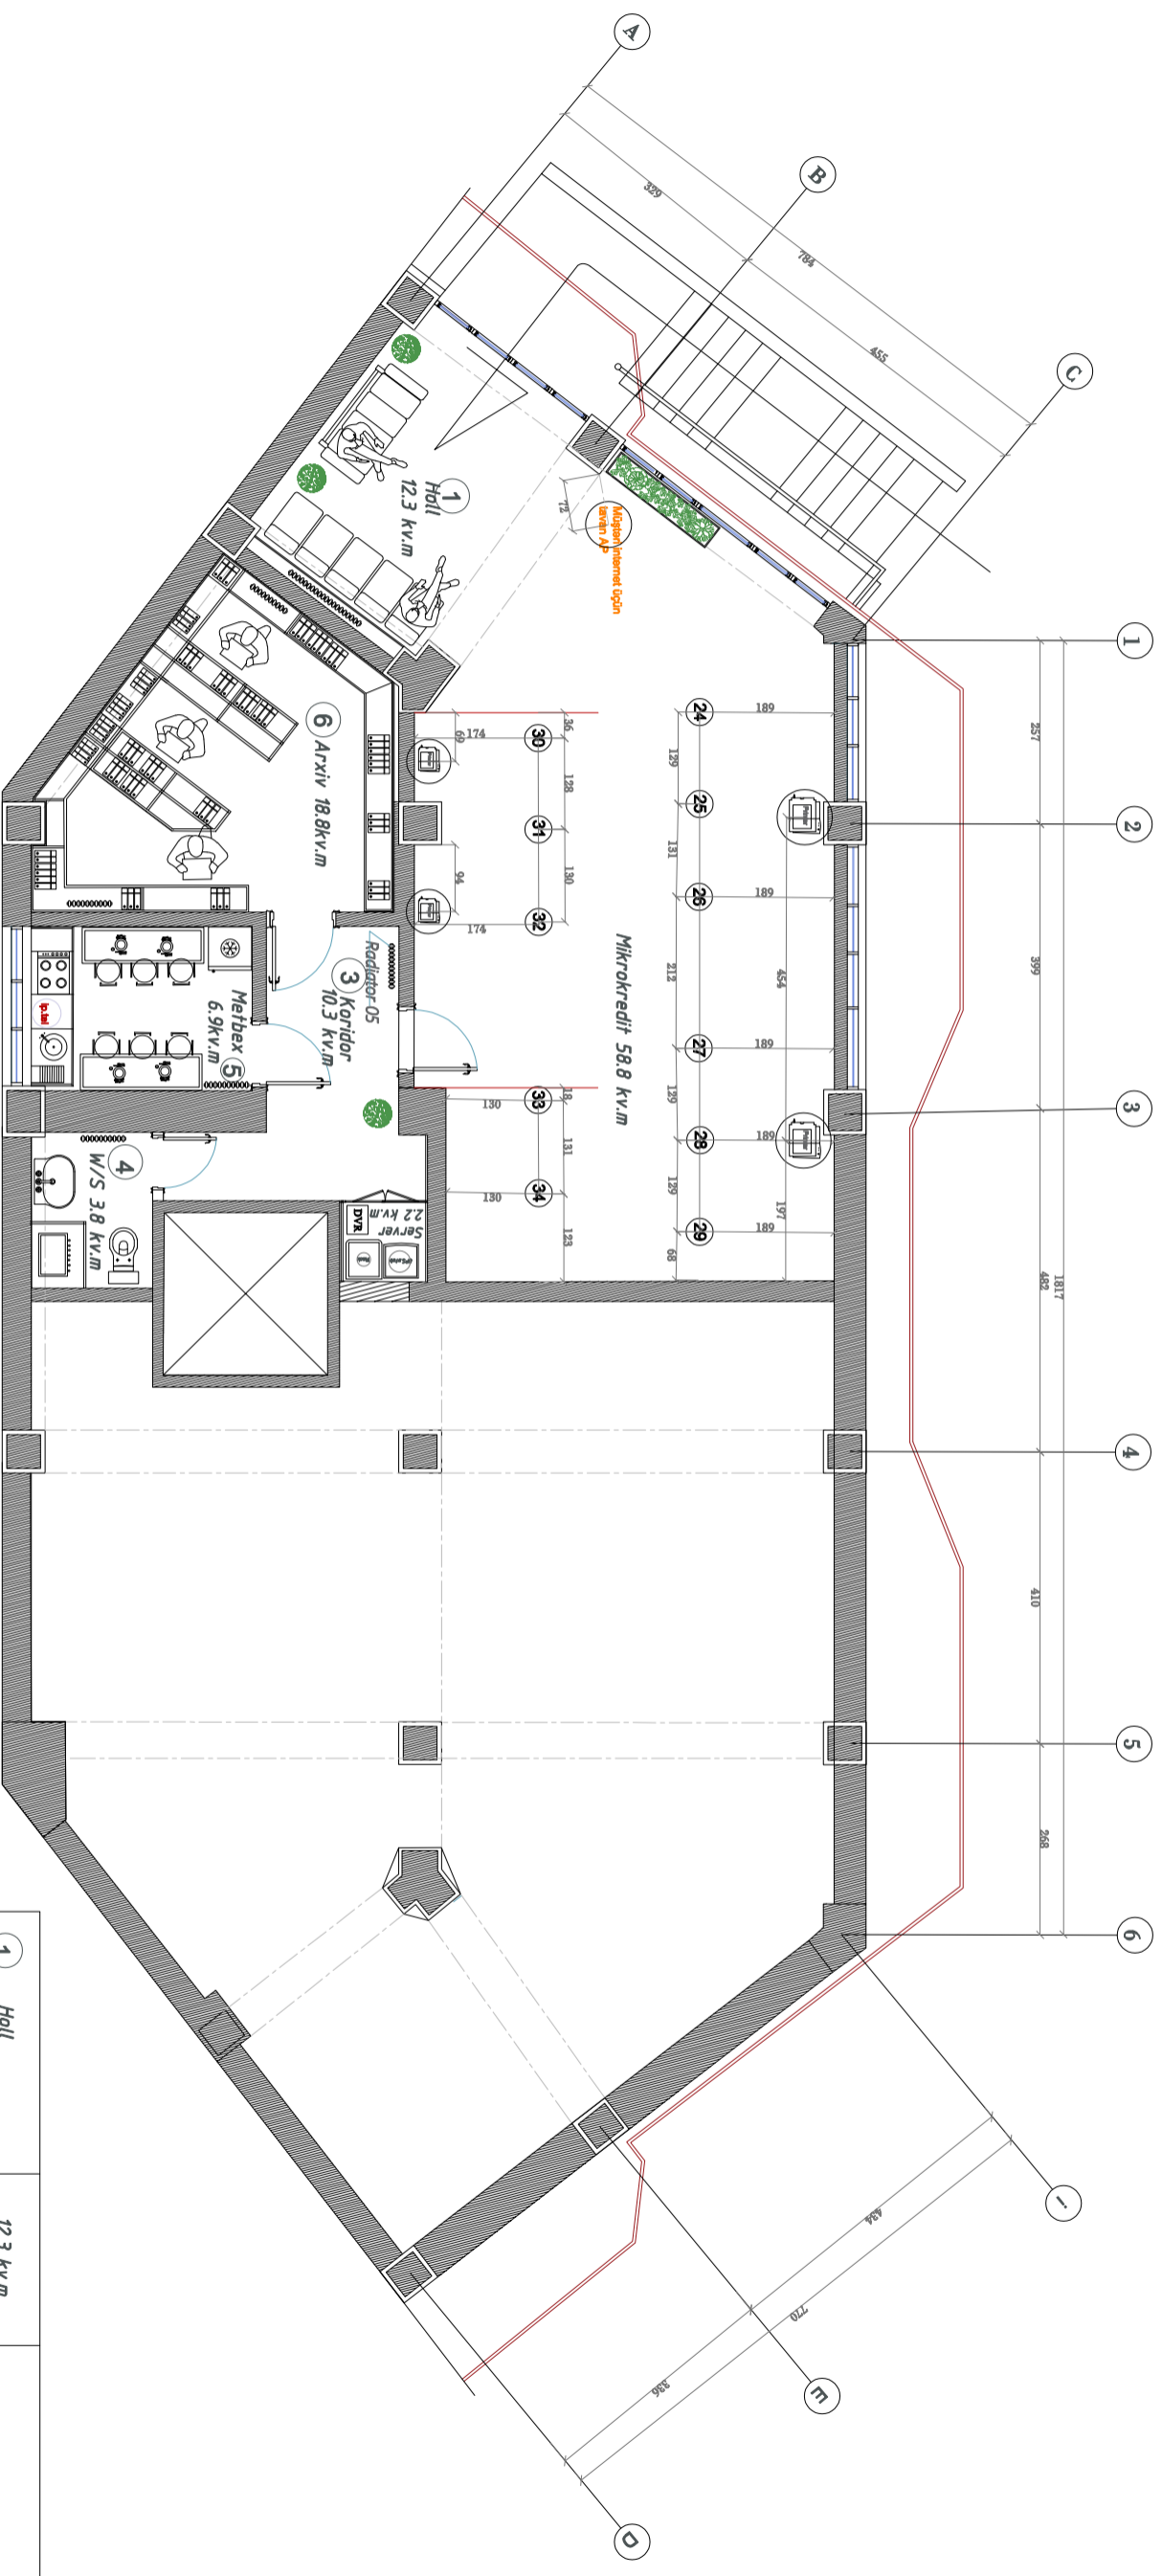

İşçilerin yerleşdirme planı(yarızizemi qatı)

24 _____ 34 nomreli 11 neferlik işçi masası .
Masaların ölçüsü 130/70 sm .

1	Holl	12.3 kv.m	Cəmi : Yarı Zizemi Qatı 111 kv.m
2	Mikrokredit	58.8 kv.m	
3	Koridor	10.3 kv.m	
4	W/S	3.8 kv.m	
5	Metbex	6.9 kv.m	
6	Arxiv	18.8 kv.m	
			İki Qat cəmi 326 kv.m