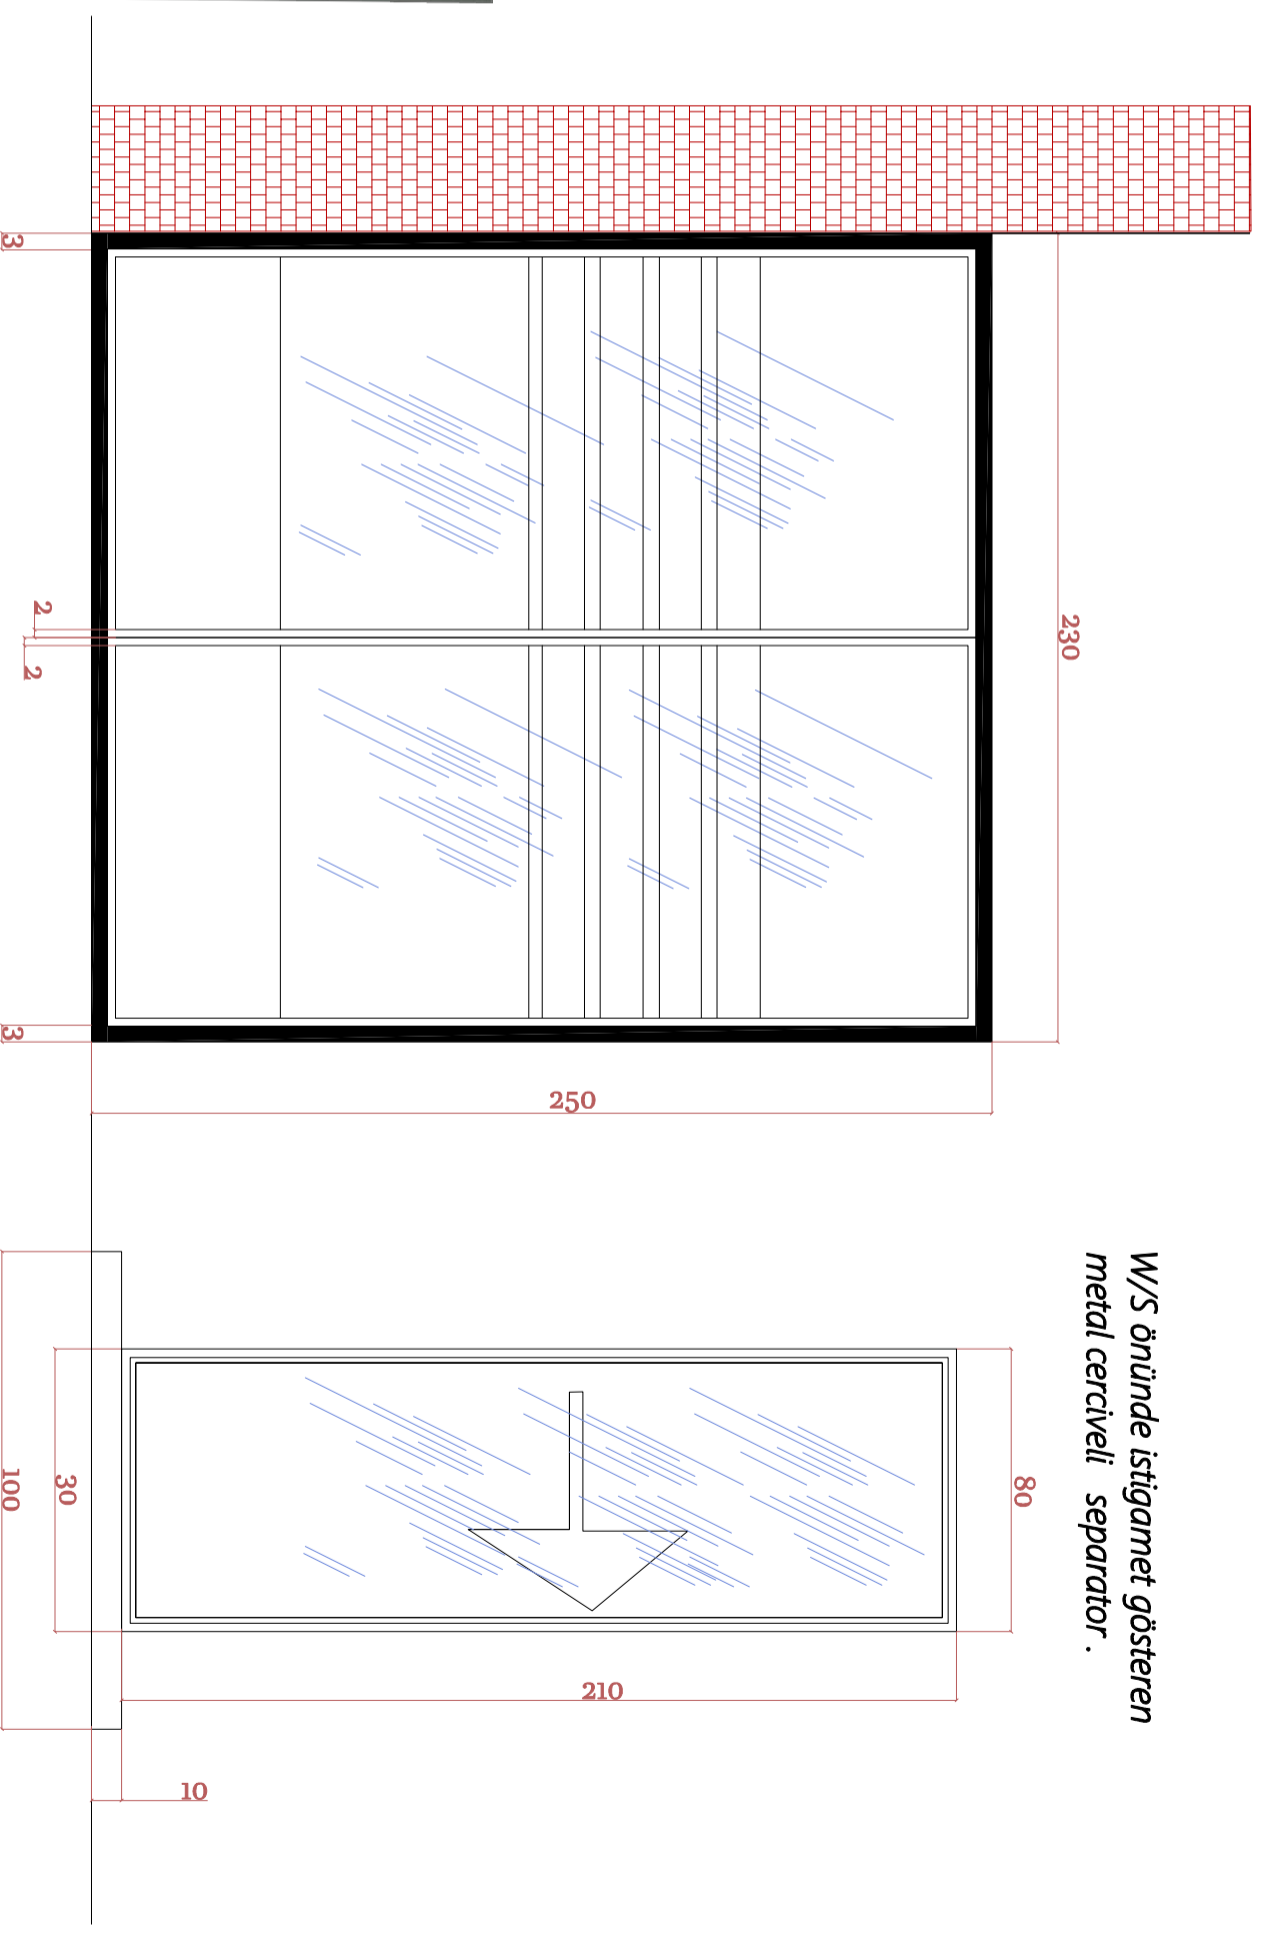

Müdürlük müavini otağında metal , şüşeli arakesme

W/S önünde istiqamet göstərən
metal cerciveli separator .

Masalar arasında metal cerciveli , qara şüşeli separator .
Metalın rengi tünd antrasid rengi

Estet design Group