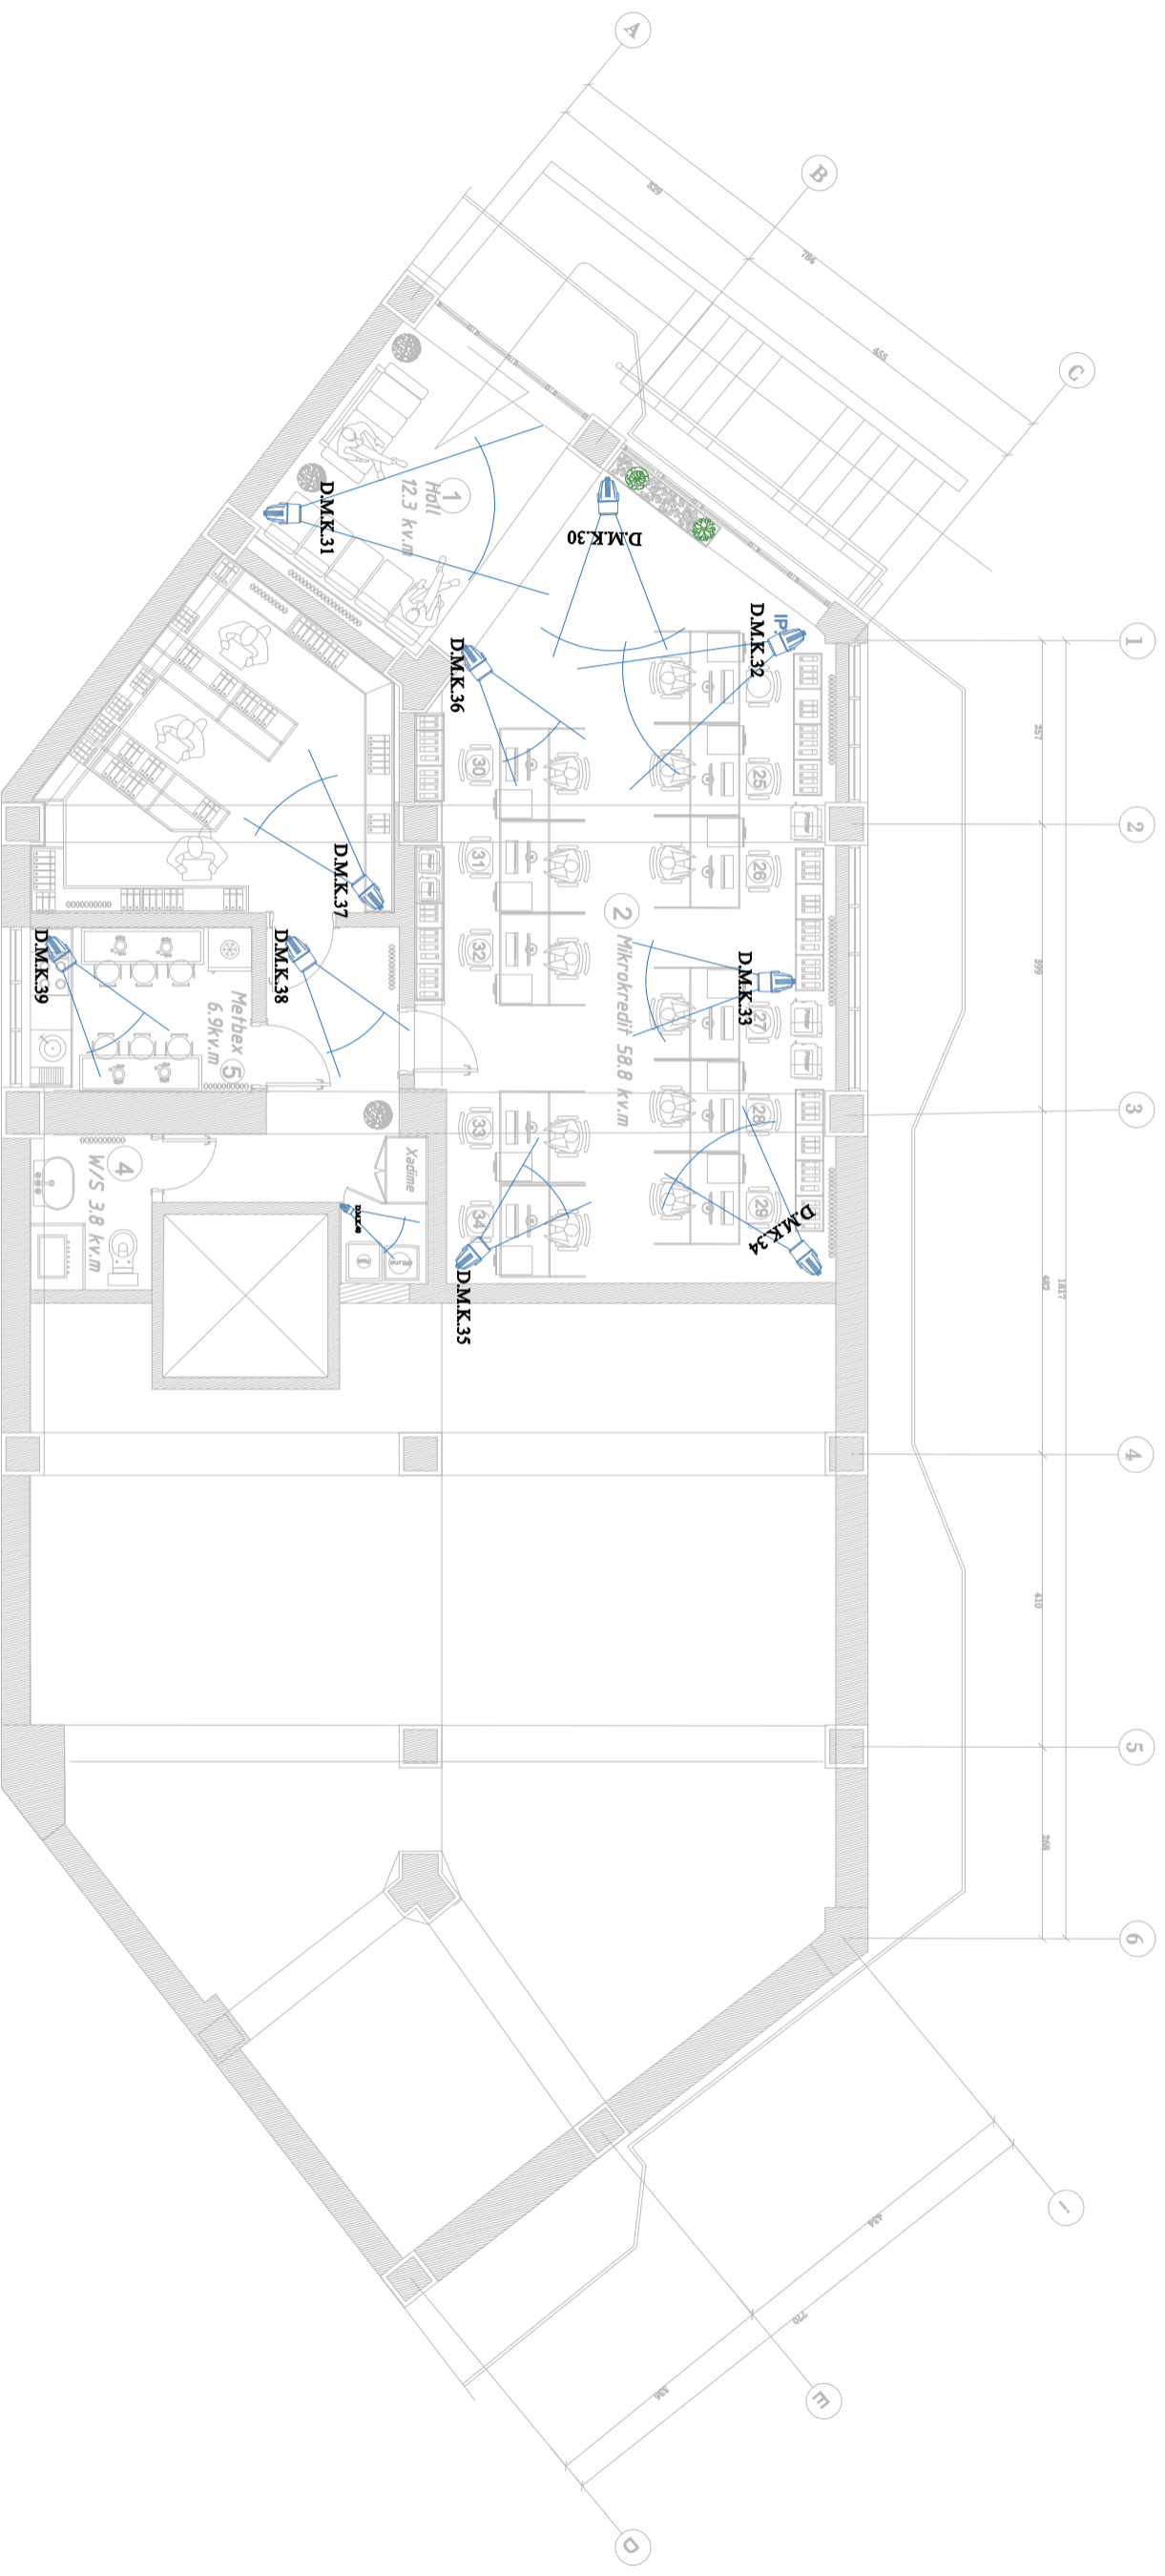

Müşahide kameralarının yerleşdirme planı YarıZirzemi Qatı

Daxili müşahide kamerası- D.M.K

Cöl camerası

Estet design Group
Az 1000 Sahi, Azarbaycan
Samad Vurgun 8 . 1
+ 994 498 65 16
+ 994 50 209 44 64
reket@designor@hotmail.com

Müşahide kameralarının yerleşdirme planı
YarıZirzemi Qatı

Rabibbank ....
Səbail Filialı

Dizayn Projekt

mühafiz

Rafet İbrahimov
"Rabibbank" ASC

Şifarişçi

M-1:1

Tarix : 21.03.2023