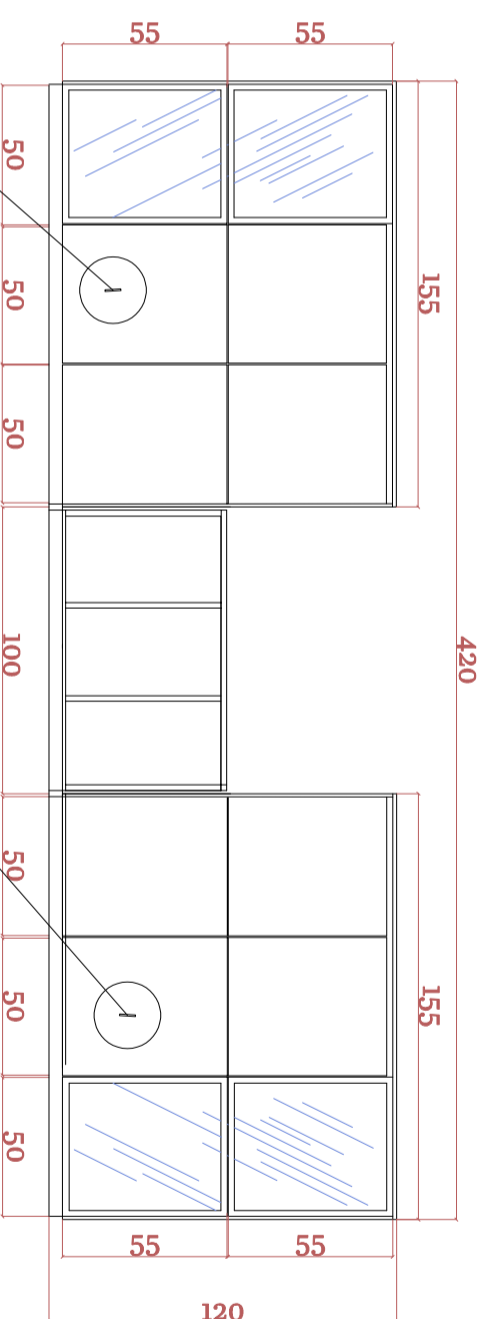

Əməliyyat şöbəsi 2 eded -3 işçi masa komplekti ... 420 sm uzunluğunda arxa dolablar

Korpus:Ağ laminat . Üst
mdf+boyalıral:6012...:RGB 449 64 61) buzlu şüşə . mexanizm blum

Estet design Group
Az 1000, Bakı, Aşarbəyev
Səməd Vurğun 8 .1
+994 498 65 16
+994 50 209 44 64
rafethregimov@hotmail.com

Əməliyyat şöbəsi
Birinci Qat

RabitəBank
Səbail Filialı

Dizayn Projekt

mihalif

Rafet İbrahimov

Sifarişçi

"Rabitəbank" ASC

M-1:1