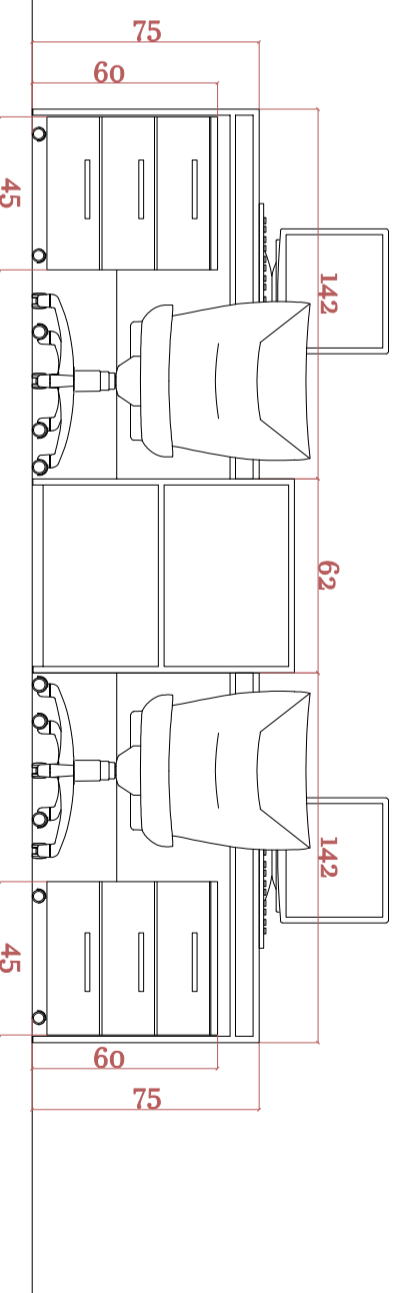

Korpus:mdf+boya(ral:6012...RGB 449 64 61)

Estet design Group
Az 1000 Bakı, Azərbaycan
Samed Vurgun 8 - 1
+ 994 498 66 16
+ 994 50 209 44 64
metektyrghinov@hotmail.com

Resepsyon massası (suretili kecid)
Birinci Qat

Rahibebank .....
Sebaili Filiali

Dizayn Projekt

muallif

Rafet İbrahimov

Sifarişçi

"Rahibebank" ASC

M-1:1

Tarix: 21.03.2023