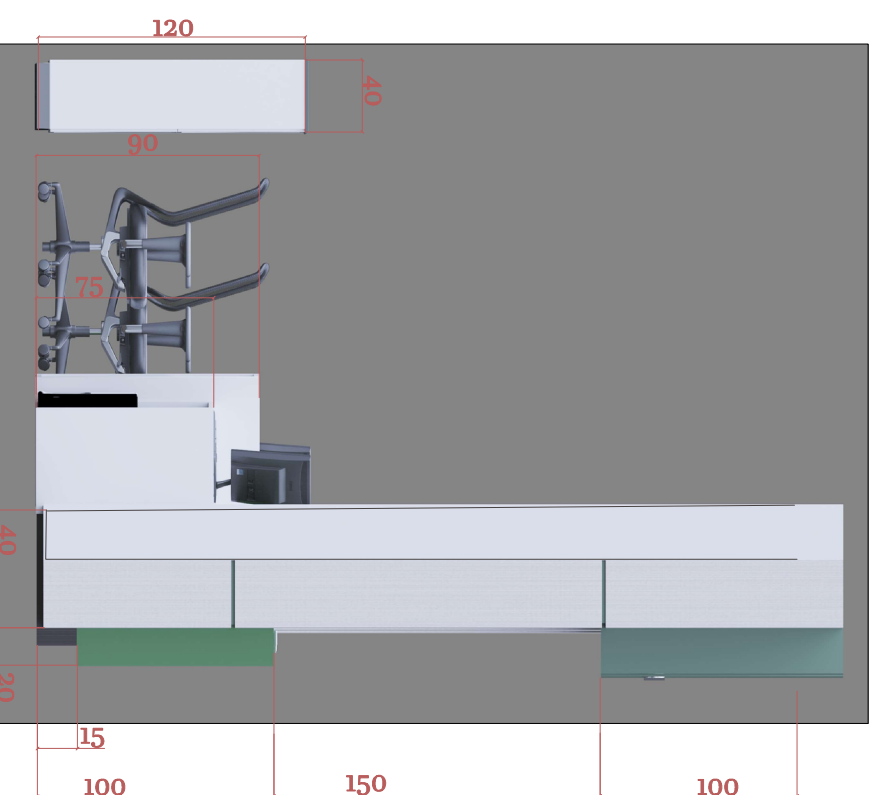

Ön görünüş

Üst görünüş

Korpus: Ağ laminat . Üst
mdf+boyalı: 6012::: RGB 449 64 61)

Estet design Group
Az 1000 Baku, Azərbaycan
Sənəd Yığının 8 - 1
+994 498 66 16
+994 50 209 44 64
raef@estetdesignor.com

Resepsiyon masası (suretili kecid)
Birinci Qat

RehberBank
Sebail Filialı

Dizayn Projeği

material

Rauf İbrahimov

Starypç

"Rehberbank" ASC

M-1:1

Tarixi : 21.03.2023