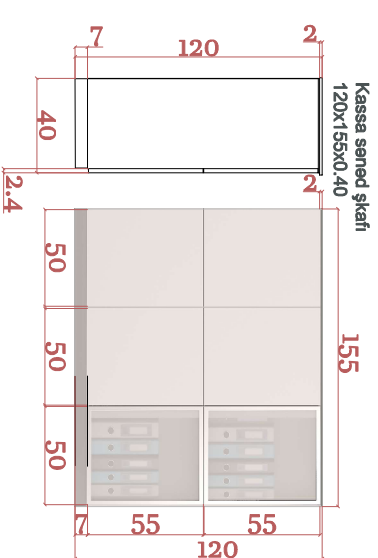

Ön görünüş

Üst görünüş

Korpus: Ağ laminat . Üst
mdf+boyalı: 6012::: RGB 449 64 61)

Estet design Group
Az 1000 Baku, Azərbaycan
Sənəd Yığının 8 - 1
+994 498 66 16
+994 50 209 44 64
raef@estetdesignor.com

Resepsiyon masası (suretili kecid)
Birinci Qat

RehberBank
Sebail Filialı

Dizayn Projeği

material

Rauf İbrahimov

Starypç

"Rehberbank" ASC

M-1:1

Tarixi : 21.03.2023