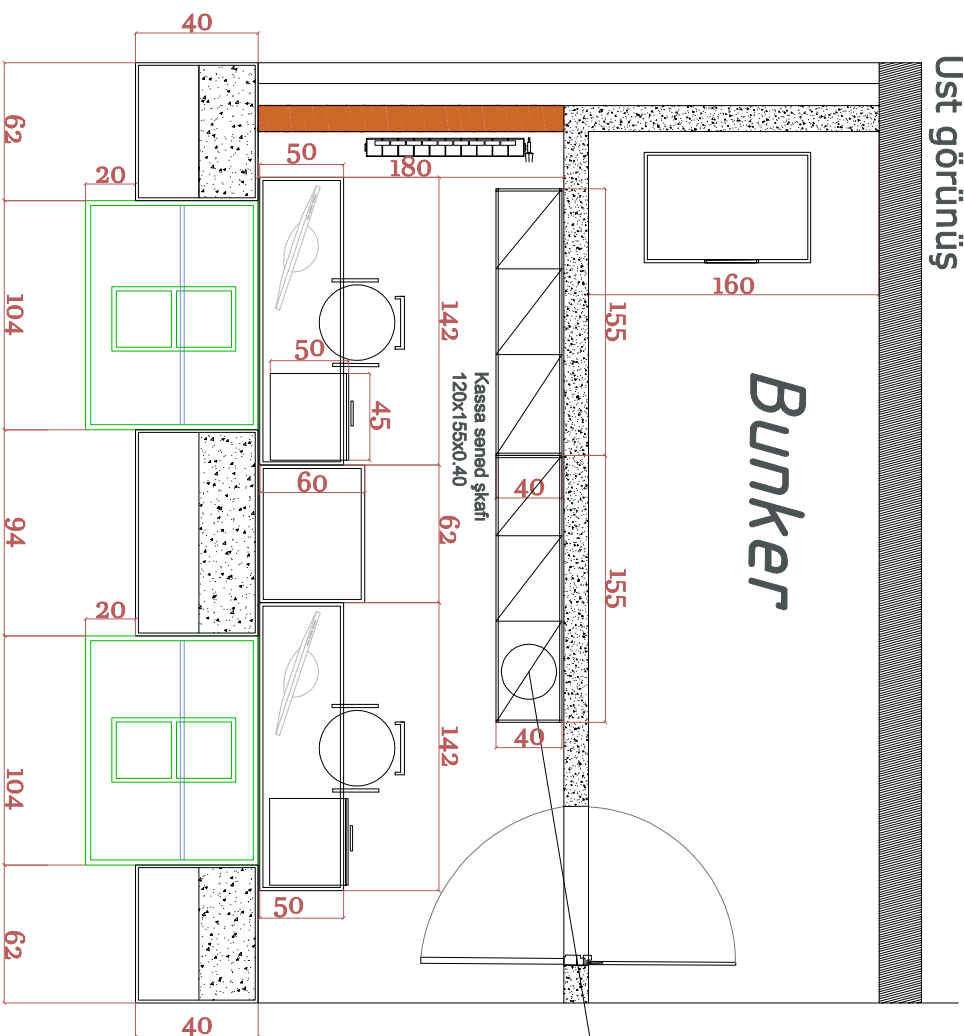

Ön görünüş

Üst görünüş

Korpus: Ağ laminat . Üst
mdf+boyalı: 6012::: RGB 449 64 61)

Estet design Group
Az 1000 Baku, Azərbaycan
Sənəd Yığının 8 - 1
+994 498 66 16
+994 50 209 44 64
raef@estetdesignor.com

Resepsiyon masası (suretili kecid)
Birinci Qat

RehberBank
Sebail Filialı

Dizayn Projeği

material

Rauf İbrahimov

Starypç

"Rehberbank" ASC

M-1:1

Tarixi : 21.03.2023