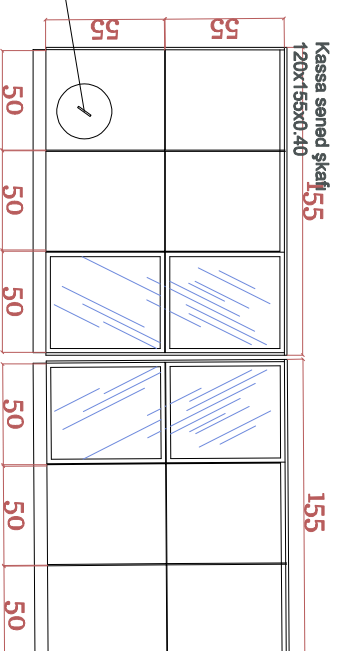

Ön görünüş

Üst görünüş

Korpus: Ağ laminat . Üst
mdf+boyalı: 6012::: RGB 449 64 61)

Estet design Group
Az 1000 Baku, Azərbaycan
Sənəd Yığının 8 - 1
+994 498 66 16
+994 50 209 44 64
raef@estetdesignor.com

Resepsiyon masası (suretili kecid)
Birinci Qat

RehberBank
Sebail Filialı

Dizayn Projeği

material

Rauf İbrahimov

Starypç

"Rehberbank" ASC

M-1:1

Tarixi : 21.03.2023