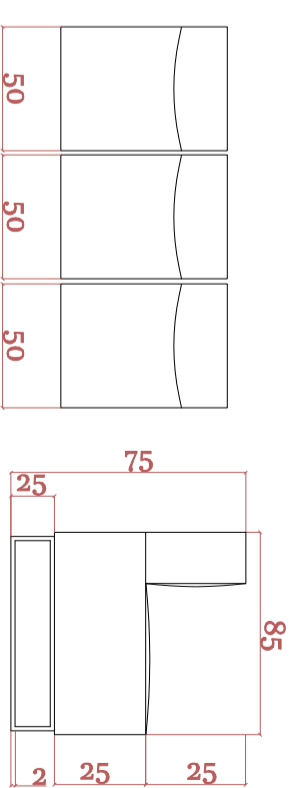

Polis masası

Korpus: ağ laminat , masa üstü
mdf+boya(ral:6012:::RGB 449 64 61)

5

Gözləmə zonası

Yumşaq oturmaqlar (18 ədəd) tünd boz
rəngdə aşınmaya davamlı "Şenil Jakkard "
parca ilə uzlanır .

Estet design Group