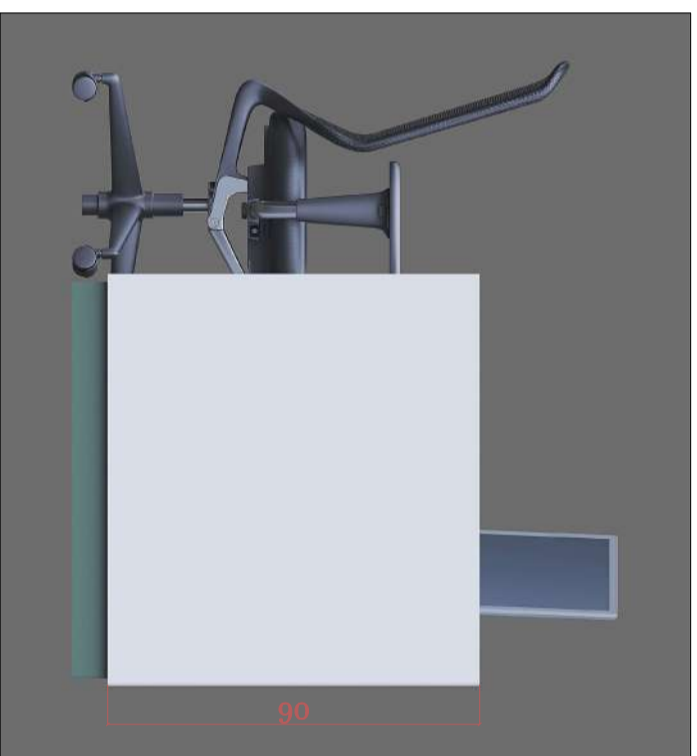

Polis masası

Korpus: ağ laminat , masa üstü
mdf+boya(ral:6012:::RGB 449 64 61)

5

Gözləmə zonası

Yumşaq oturmaqlar (18 ədəd) tünd boz
rəngdə aşınmaya davamlı "Şenil Jakkard "
parca ilə uzlanır .

Estet design Group

Az 1000, Bakı, Azərbaycan
Sənəd №1000 8 . 1
+994 498 66 16
+994 50 209 44 64
estetdesignov@hotmail.com

Birinci Qat
gözləmə zonası mebel qrupu

RabitəBank
Səbail Filialı

Dizayn Projekt

metallr

Rafet İbrahimov