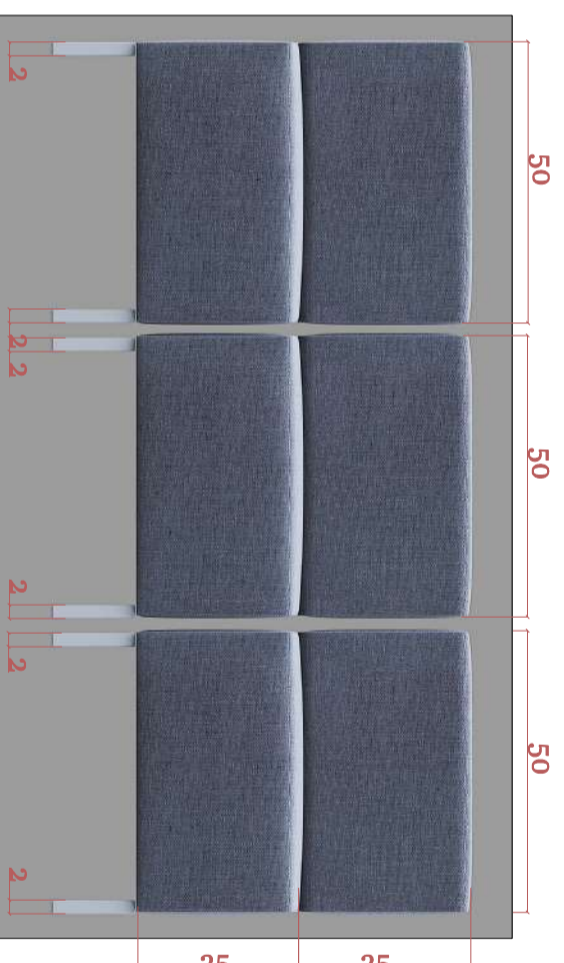

Polis masası

Korpus: ağ laminat , masa üstü
mdf+boya(ral:6012:::RGB 449 64 61)

5

Gözləmə zonası

Yumşaq oturmaqlar (18 ədəd) tünd boz
rəngdə aşınmaya davamlı "Şenil Jakkard "
parca ilə uzlanır .

Estet design Group