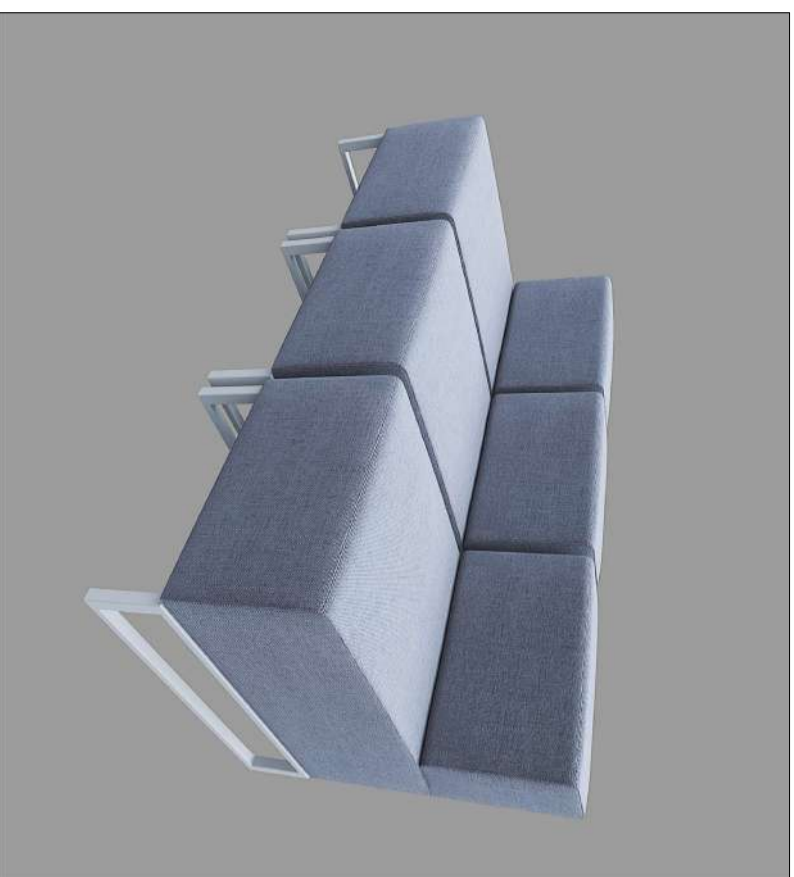

Polis masası

Korpus: ağ laminat , masa üstü
mdf+boya(ral:6012:::RGB 449 64 61)

5

Gözləmə zonası

Yumşaq oturmaqlar (18 ədəd) tünd boz
rəngdə aşınmaya davamlı "Şenil Jakkard "
parca ilə uzlanır .

Estet design Group