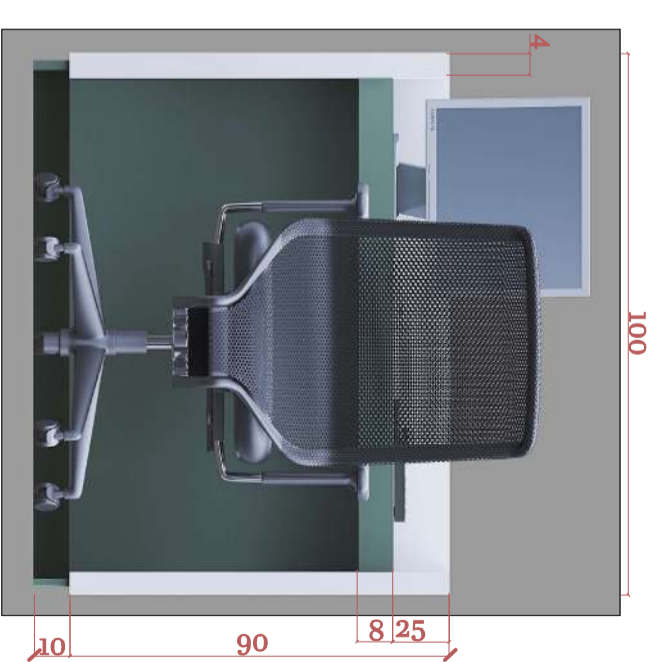

Polis masası

Korpus: ağ laminat , masa üstü
mdf+boya(ral:6012:::RGB 449 64 61)

5

Gözləmə zonası

Yumşaq oturmaqlar (18 ədəd) tünd boz
rəngdə aşınmaya davamlı "Şenil Jakkard "
parca ilə uzlanır .

Estet design Group