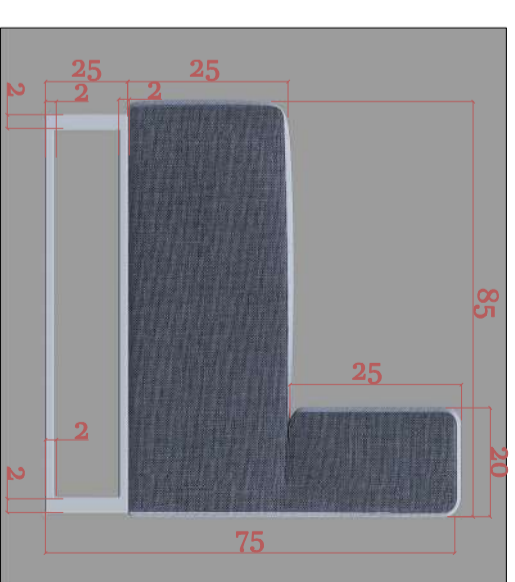

Polis masası

Korpus: ağ laminat , masa üstü
mdf+boya(ral:6012:::RGB 449 64 61)

5

Gözləmə zonası

Yumşaq oturmaqlar (18 ədəd) tünd boz
rəngdə aşınmaya davamlı "Şenil Jakkard "
parca ilə uzlanır .

Estet design Group

Az 1000, Bakı, Azərbaycan
Sənəd №1000 8 . 1
+994 498 66 16
+994 50 209 44 64
estetdesignov@hotmail.com

Birinci Qat
gözləmə zonası mebel qrupu

RabitəBank
Səbail Filialı

Dizayn Projekt

metallr

Rafet İbrahimov