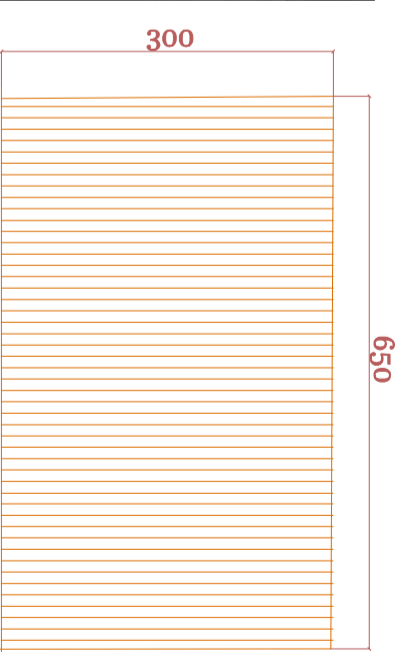

Müdürlük otağı reyka arxalıq

380

335

Taxta (natural) variant

-1 qatında gözleme zonasında vurulacaq reyka arxalıq

* (qeyd) 01 qatında gözleme zonasında divara vurulacaq reykanın ümumi ölçüləri : uzunluğu 6 m 50sm , hündürlüyü 3 m .

reyka arxalıqın parametrləri

* (qeyd) Taxta reykalər natural ağacdən hazırlanıb , mat lak ilə boyanmışdır . Və ya hazır , prefabrikat formada , MDF - plyonka ilə üzənməmiş alına bilər . Tabii ağacdən hazırlanmış variant daha məqsəduyğundur . Taxta düyünlü , boyanması eyni tonda və ləkəsiz olmalıdır .